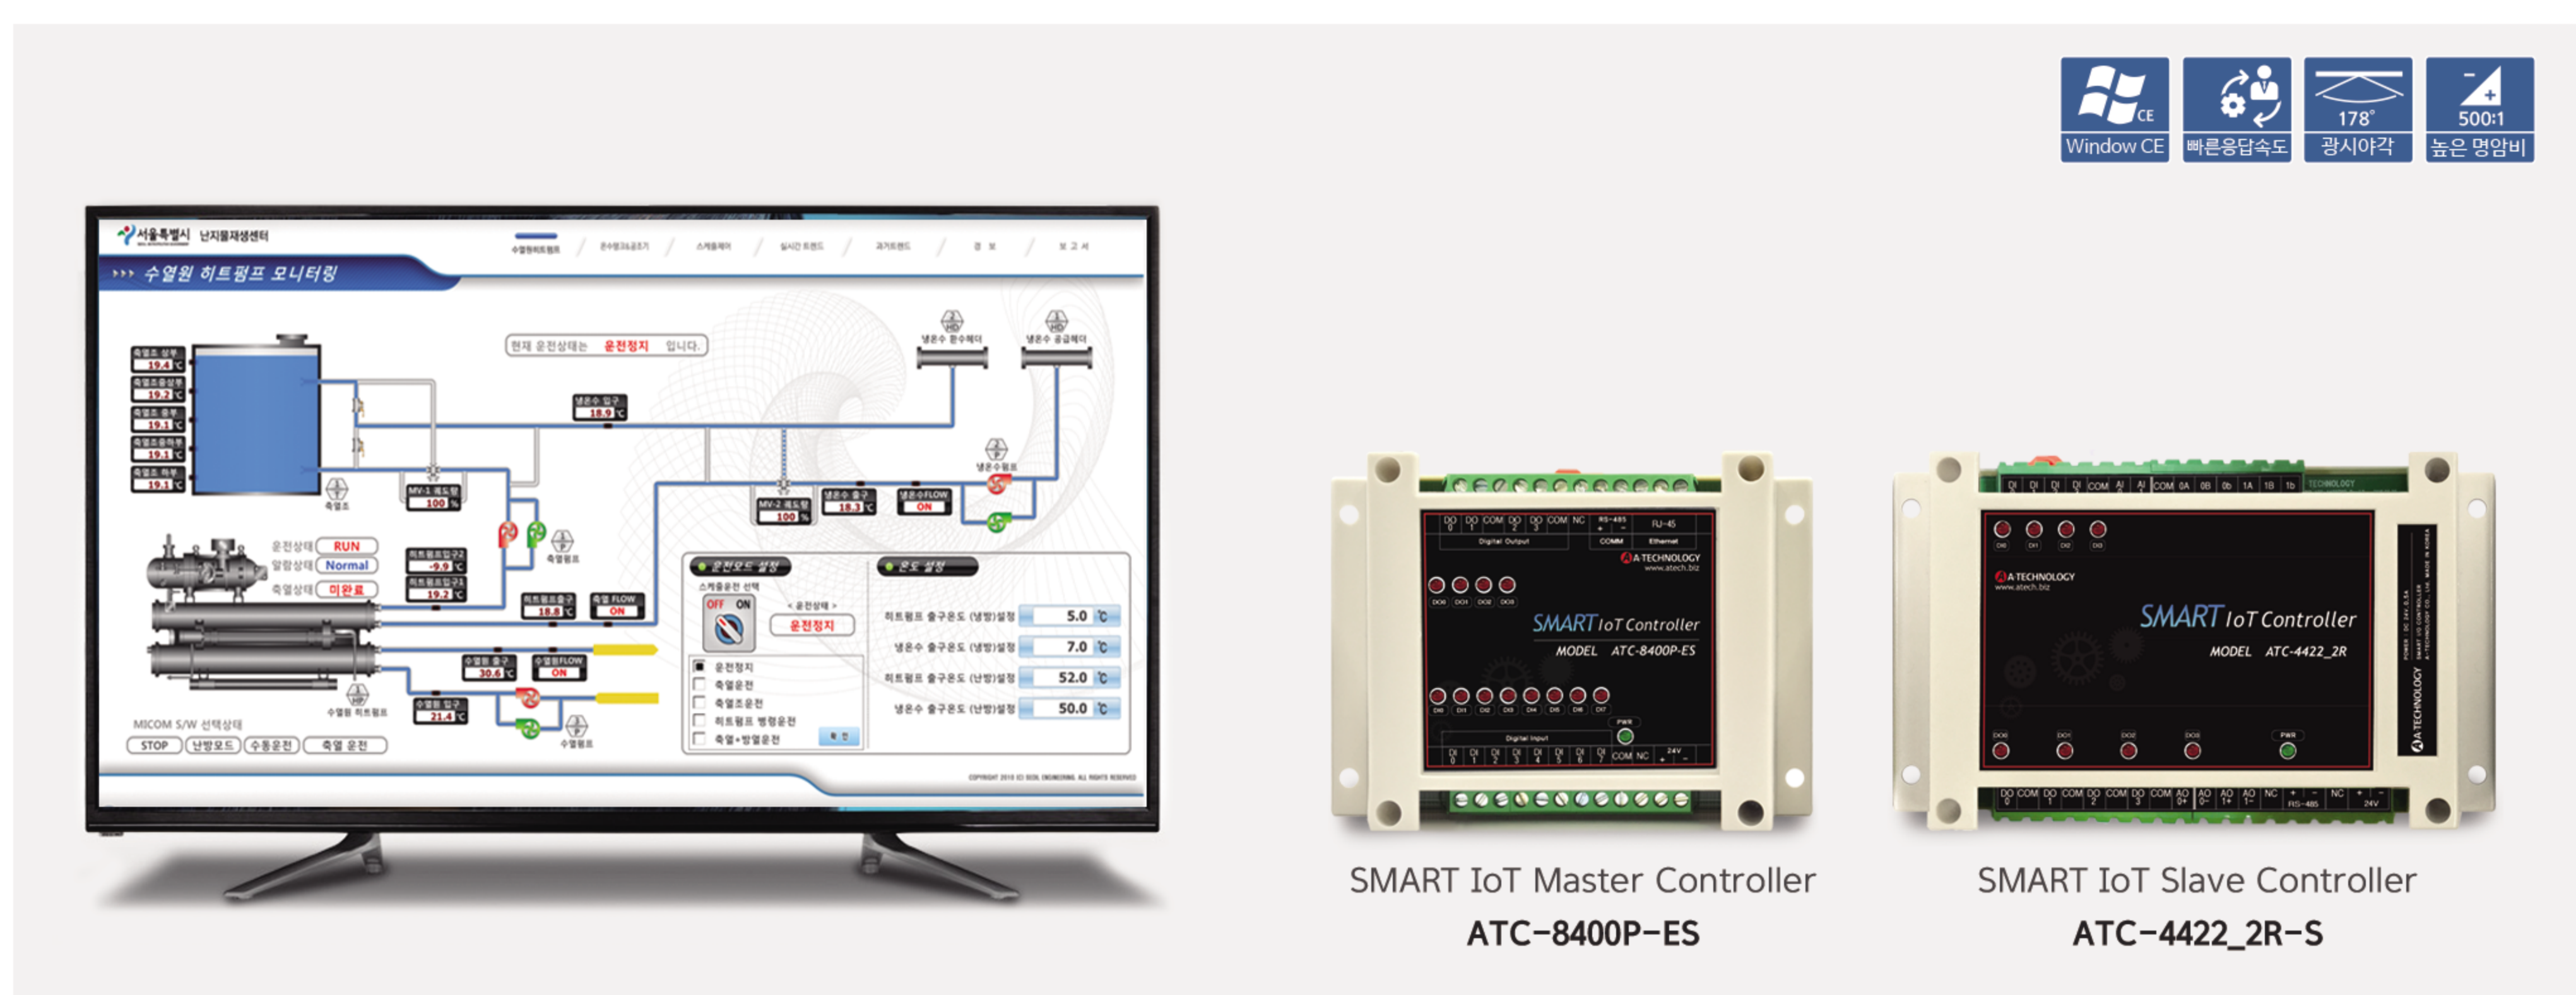

공조 제어 시스템 패키지 (HVAC Control System Package)

Specifications

System Package		공조 제어
Display	패널 / 화면크기	49" (124 cm)
	해상도	Ultra HD (3840 x 2160p)
	응답속도 및 스피커	6ms, 10W * 듀얼
	밝기 및 명암비	400cd/m ² , 5백만 : 1
	입력단자	HDMI*4, RF, 컴포지트(AV), 컴포넌트, USB, 광디지털출력(OPTICLA), 이어폰 in
	제품크기 (스탠드 제외)	1,110cm x 646cm(가로x세로) / 배사율 : 200mm x 200mm
Embedded	CPU	Cortex-A9 Dual 1,000MHz
	OS	Windows Compact 7 (CE7.0)
	Memory	DRAM 512MB DDR3, NAND Flash 512MB
	Serial Port	4 Port (RS-232C 1 Port, RS-232C (Option) 2 Ports, RS-485 1 Port)
	Wifi Option	1 Port
SMART IoT Master	ATC-8400P-ES	Digital Input 8 Point, Digital Output 4 Point
SMART IoT Slave	ATC-4422_2R-S	Digital Input 4 Point, Digital Output 4 Point, Analog Input 2 Ch, Analog Output 2 Ch, RTD 2 Ch
Keyboard		USB 유선 키보드
Mouse		USB 유선 광마우스

System Configuration

Detail Screen