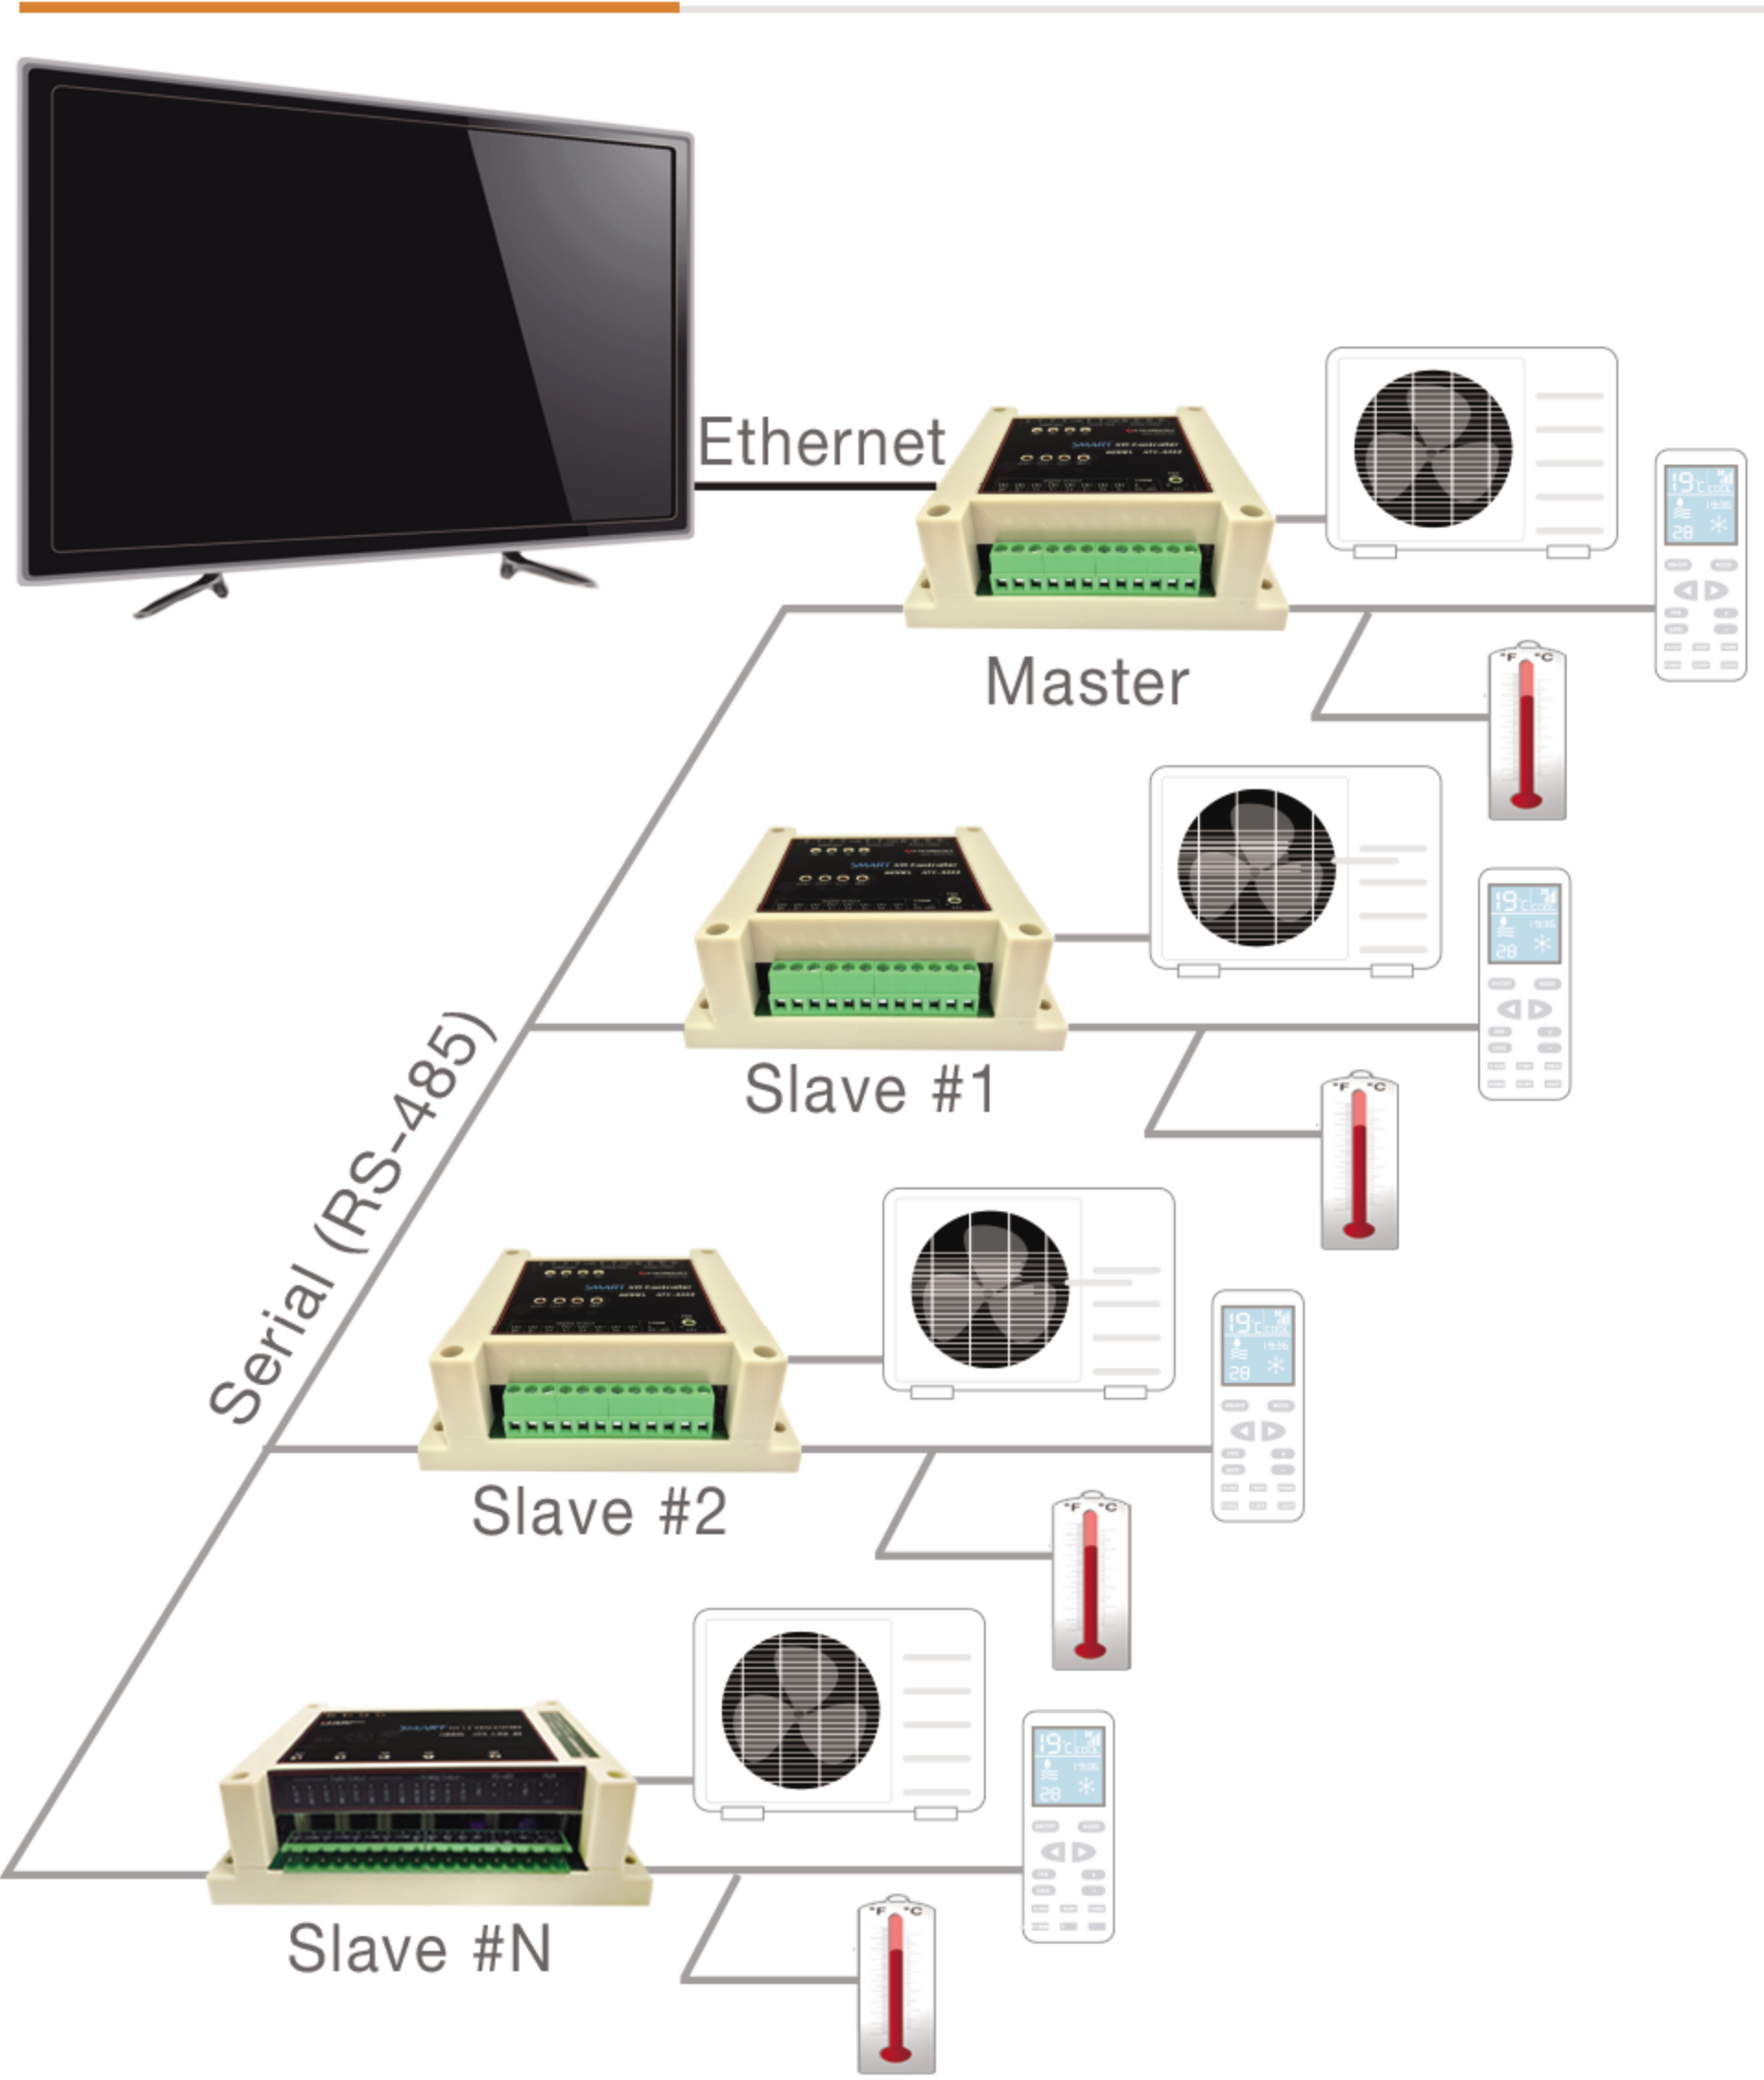

공조 제어 시스템 패키지 (HVAC Control System Package)

Specifications

System Package		공조 제어
Display	패널 / 화면크기	49" (124 cm)
	해상도	Ultra HD (3840 x 2160p)
	응답속도 및 스피커	6ms, 10W * 듀얼
	밝기 및 명암비	400cd/m ² , 5백만 : 1
	입력단자	HDMI*4, RF, 컴포지트(AV), 컴포넌트, USB, 광디지털출력(OPTICLA), 이어폰 in
	제품크기 (스탠드 제외)	1,110cm x 646cm(가로x세로) / 배사율 : 200mm x 200mm
Embedded	CPU	Cortex-A9 Dual 1,000MHz
	OS	Windows Compact 7 (CE7.0)
	Memory	DRAM 512MB DDR3, NAND Flash 512MB
	Serial Port	4 Port (RS-232C 1 Port, RS-232C (Option) 2 Ports, RS-485 1 Port)
	Wifi Option	1 Port
SMART IoT Master	ATC-8400P-ES	Digital Input 8 Point, Digital Output 4 Point
SMART IoT Slave	ATC-4422_2R-S	Digital Input 4 Point, Digital Output 4 Point, Analog Input 2 Ch, Analog Output 2 Ch, RTD 2 Ch
Keyboard		USB 유선 키보드
Mouse		USB 유선 광마우스

System Configuration

Detail Screen